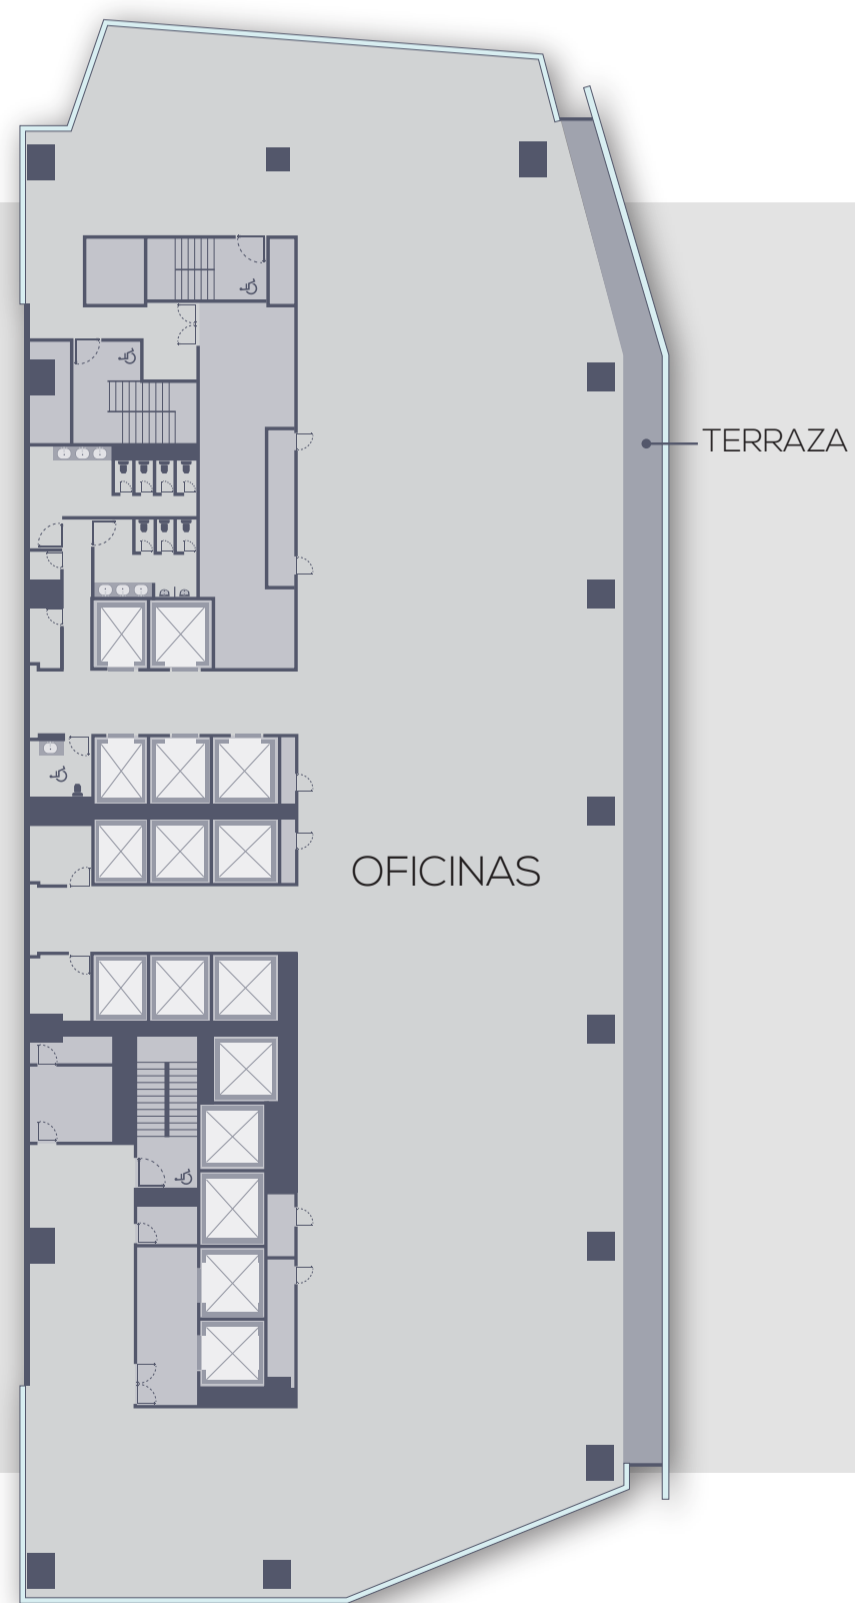

PLANTAS TIPO

PLANTA TIPO

High-Rise (Nivel 29)

PLANTA TIPO

Low-Rise (Nivel 15)

CORTE ESQUEMÁTICO

- Sky PH
- Residencias (8 niveles)
- Hotel (9 niveles)
- Vestíbulo de Hotel y Residencial
- Oficinas (21 niveles)
- Vestíbulo de Oficinas
- Amenidades de Oficinas
- Estacionamiento

TABLA DE ÁREAS

Nivel	Área rentable interior (m²)
35	1,157
34	1,172
33	1,212
32	1,215
31	1,228
30	1,235
29	1,246
28	1,181
27	1,179
26	1,236
25	1,245
24	1,250
23	1,258
22	1,262
21	1,270
20	1,272
19	1,279
18	1,313
17	1,350
16	1,358
15	1,350
Total	26,268