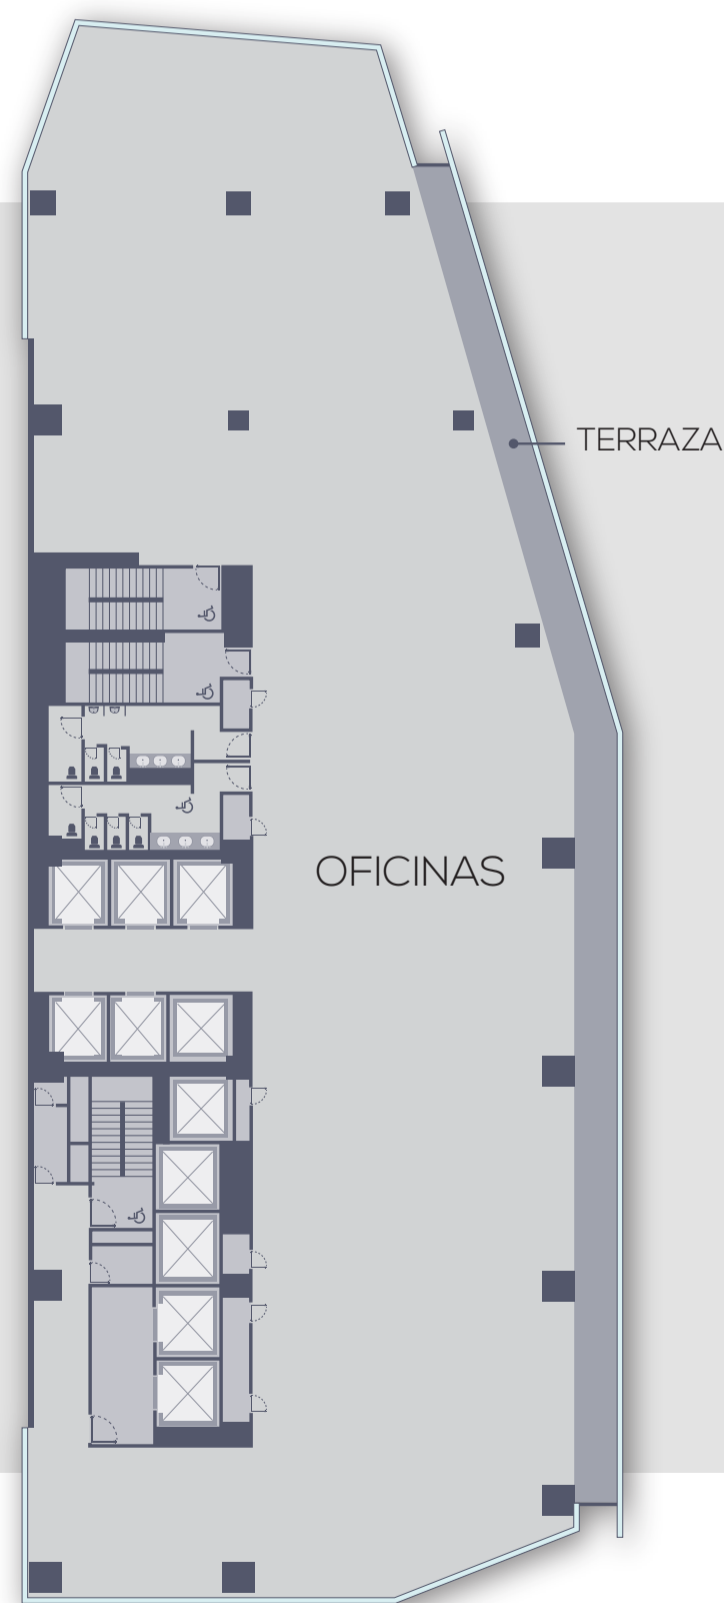

PLANTAS TIPO

PLANTA TIPO

High-Rise (Nivel 29)

PLANTA TIPO

Low-Rise (Nivel 15)

CORTE ESQUEMÁTICO

- Sky PH
- Residencias (8 niveles)
- Hotel (9 niveles)
- Vestíbulo de Hotel y Residencial
- Oficinas (21 niveles)
- Vestíbulo de Oficinas
- Amenidades de Oficinas
- Estacionamiento

TABLA DE ÁREAS

Nivel	Área rentable interior (m²)
35	1,157
34	1,172
33	1,212
32	1,215
31	1,228
30	1,235
29	1,246
28	1,181
27	1,179
26	1,236
25	1,245
24	1,250
23	1,258
22	1,262
21	1,270
20	1,272
19	1,279
18	1,313
17	1,350
16	1,358
15	1,350
Total	26,268