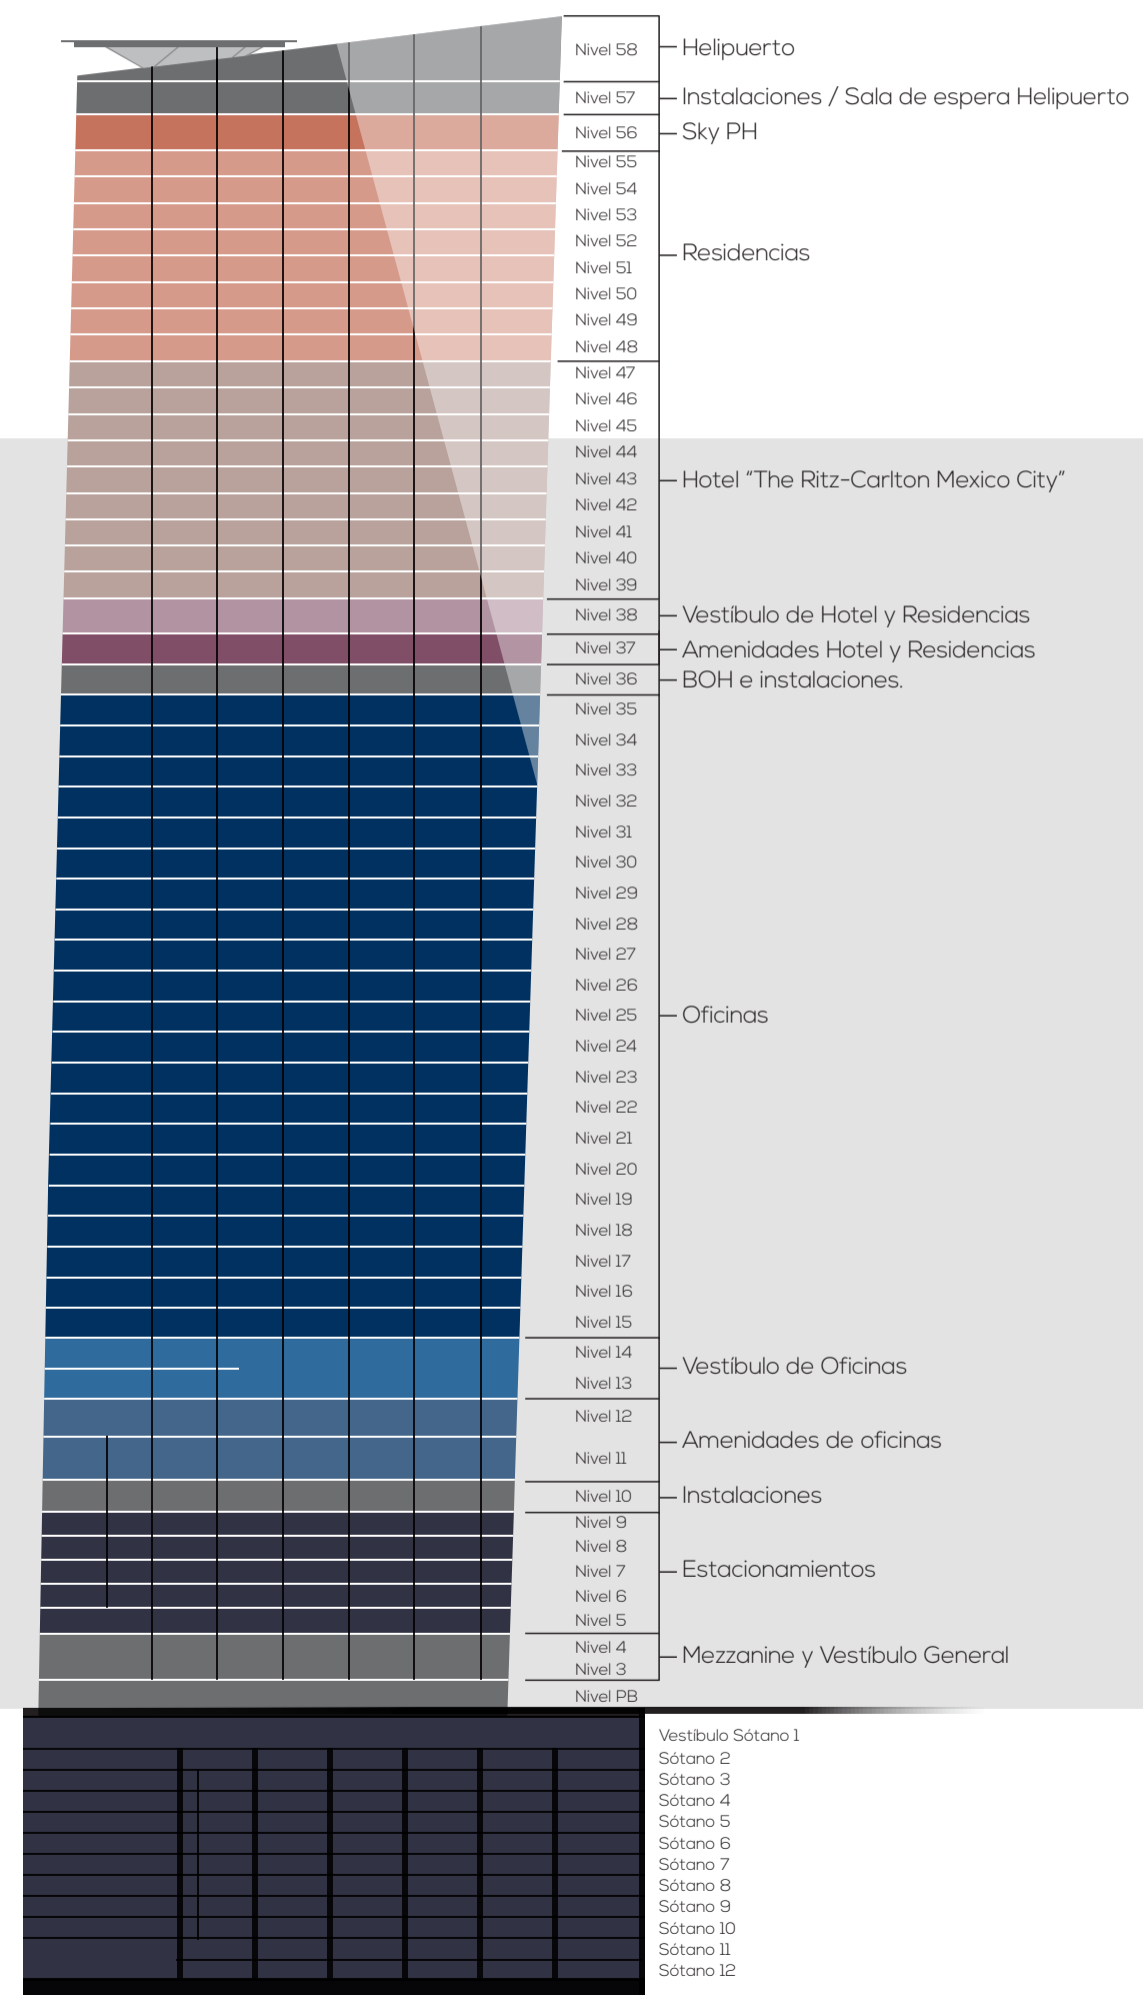

PLANTAS TIPO

PLANTA TIPO

High-Rise (Nivel 29)

PLANTA TIPO

Low-Rise (Nivel 15)

CORTE ESQUEMÁTICO

- Sky PH
- Residencias (8 niveles)
- Hotel (9 niveles)
- Vestíbulo de Hotel y Residencial
- Oficinas (21 niveles)
- Vestíbulo de Oficinas
- Amenidades de Oficinas
- Estacionamiento

TABLA DE ÁREAS

Nivel	Área rentable interior (m²)
35	1,157
34	1,172
33	1,212
32	1,215
31	1,228
30	1,235
29	1,246
28	1,181
27	1,179
26	1,236
25	1,245
24	1,250
23	1,258
22	1,262
21	1,270
20	1,272
19	1,279
18	1,313
17	1,350
16	1,358
15	1,350
Total	26,268