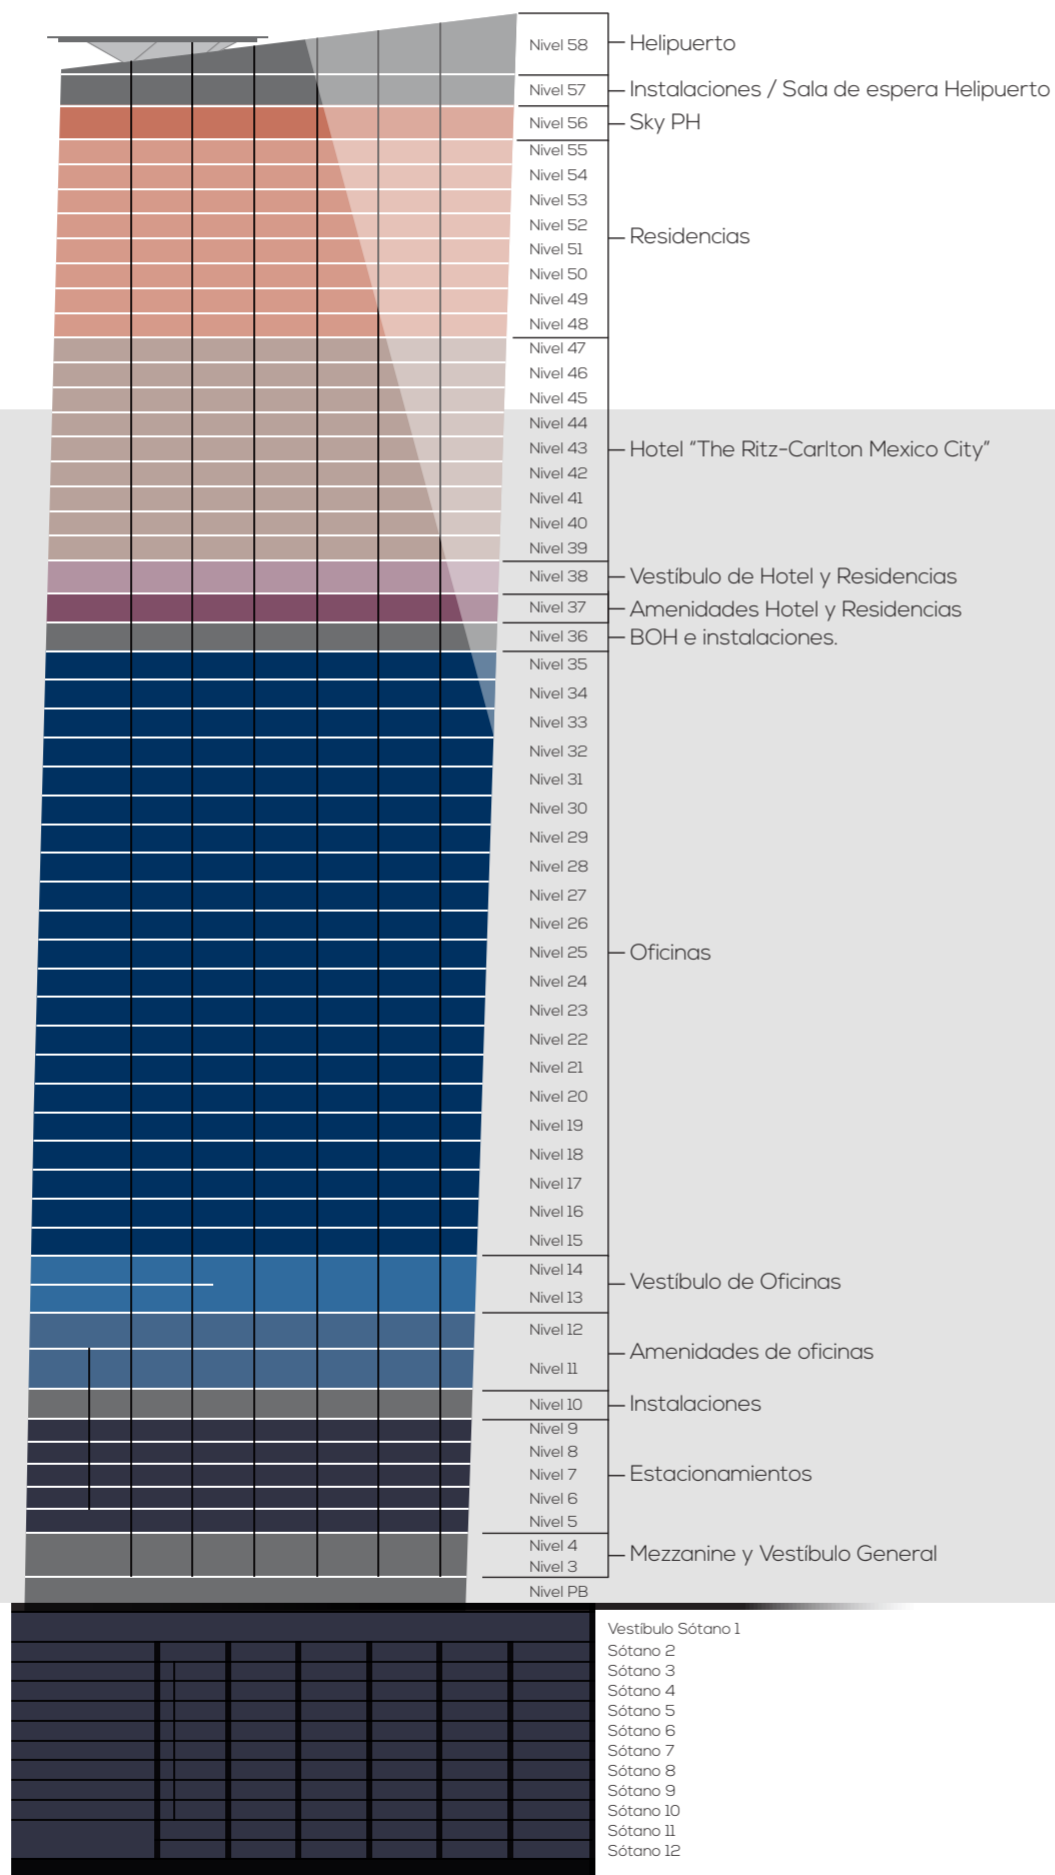

## CORTE ESQUEMÁTICO

- Sky PH ■
- Residencias ( 8 niveles ) ■
- Hotel ( 9 niveles ) ■
- Vestibulo de Hotel y Residencial ■
- Oficinas ( 21 niveles ) ■
- Vestibulo de Oficinas ■
- Amenidades de Oficinas ■
- Estacionamiento ■

TABLA DE ÁREAS

Nivel	Área rentable interior (m <sup>2</sup> )
35	1,157
34	1,172
33	1,212
32	1,215
31	1,228
30	1,235
29	1,246
28	1,181
27	1,179
26	1,236
25	1,245
24	1,250
23	1,258
22	1,262
21	1,270
20	1,272
19	1,279
18	1,313
17	1,350
16	1,358
15	1,350
<b>Total</b>	<b>26,268</b>