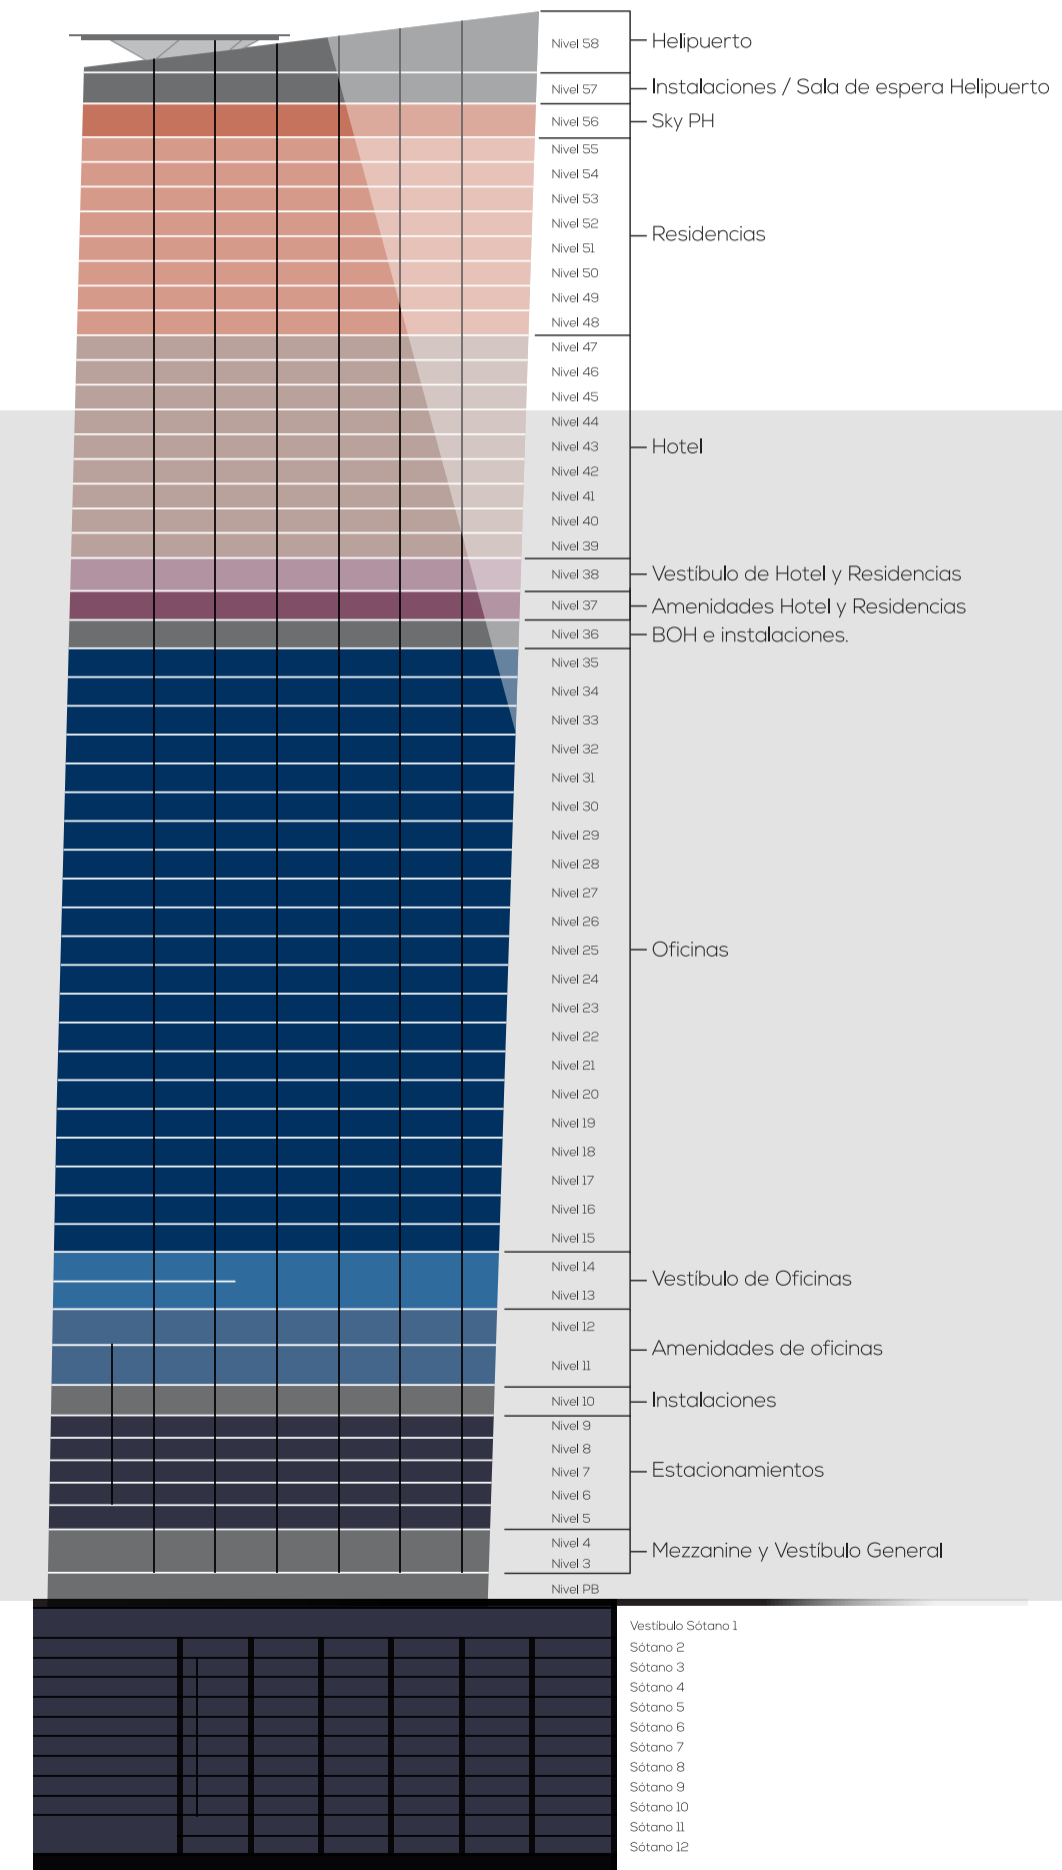

PLANTAS TIPO

PLANTA TIPO High-Rise

nivel-15

PLANTA TIPO Low-Rise

nivel-29

CORTE ESQUEMÁTICO

- Sky PH
- Residencias (8 niveles)
- Hotel (9 niveles)
- Vestibulo de Hotel y Residencial
- Oficinas (21 niveles)
- Vestibulo de Oficinas
- Amenidades de Oficinas
- Estacionamiento

TABLA DE ÁREAS

Nivel	Área rentable interior m ²
35	1,216
34	1,193
33	1,231
32	1,241
31	1,252
30	1,261
29	1,272
28	1,225
27	1,218
26	1,264
25	1,271
24	1,278
23	1,284
22	1,290
21	1,296
20	1,301
19	1,305
18	1,339
17	1,374
16	1,389
15	1,385
Total	26,883