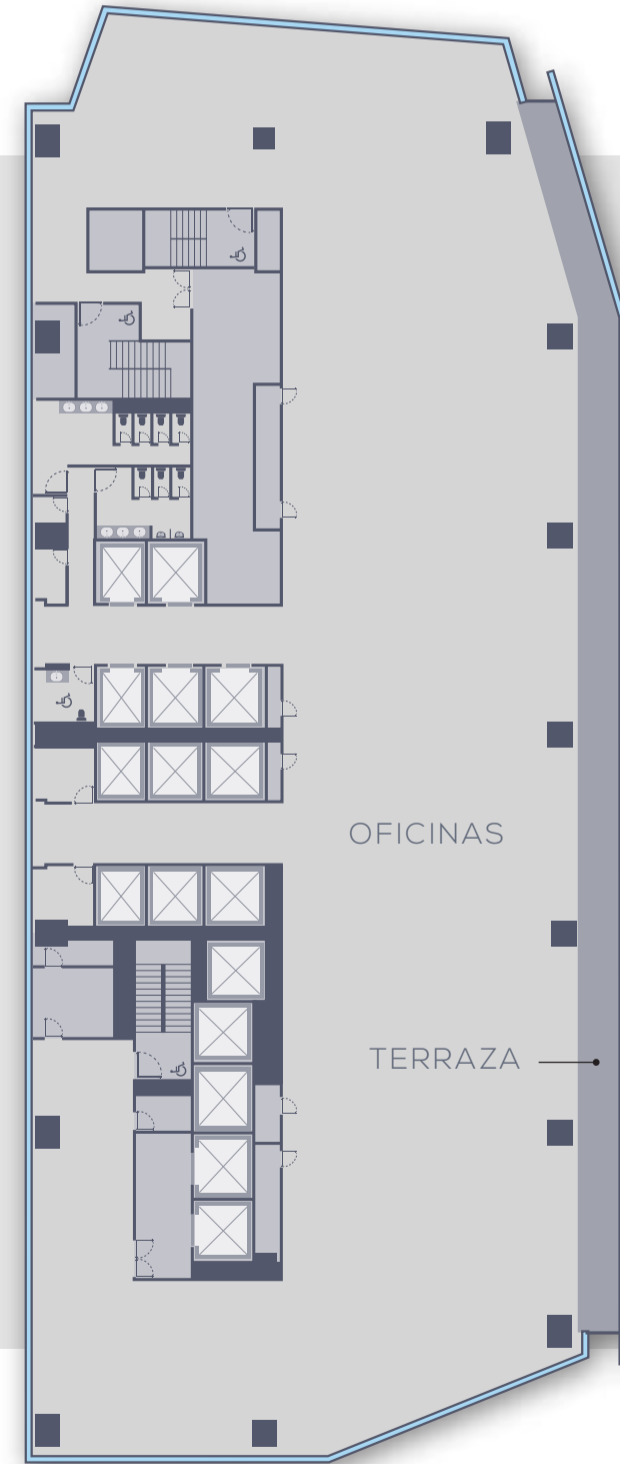

PLANTAS TIPO

PLANTA TIPO High-Rise

nivel-15

PLANTA TIPO Low-Rise

nivel-29

CORTE ESQUEMÁTICO

- Sky PH
- Residencias (8 niveles)
- Hotel (9 niveles)
- Vestibulo de Hotel y Residencial
- Oficinas (21 niveles)
- Vestibulo de Oficinas
- Amenidades de Oficinas
- Estacionamiento

TABLA DE ÁREAS

Nivel	Área rentable interior m ²
35	1,216
34	1,193
33	1,231
32	1,241
31	1,252
30	1,261
29	1,272
28	1,225
27	1,218
26	1,264
25	1,271
24	1,278
23	1,284
22	1,290
21	1,296
20	1,301
19	1,305
18	1,339
17	1,374
16	1,389
15	1,385
Total	26,883